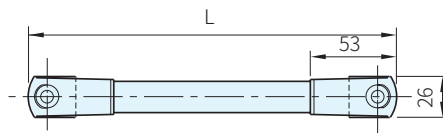

取手		取手座
材質	處理	材質
SUS304	研磨拋光	鑄鋼

EU-20.F  
(外裝型)

EU-20.R  
(內裝型)

EU-20.F		EU-20.R		A	L	容許荷重 N
品號	庫存	品號	庫存			
EU-20.F200.A	·	EU-20.R200.A	·	200	226	1000
EU-20.F250.A	·	EU-20.R250.A	·	250	276	
EU-20.F300.A	·	EU-20.R300.A	·	300	326	
EU-20.F350.A	·	EU-20.R350.A	·	350	376	
EU-20.F400.A	·	EU-20.R400.A	·	400	426	

**WA) 注意**

- 取手被覆黑色塑膠管亦可供應，歡迎洽詢
- 1N=0.101972kgf

訂貨：  交期：  天

EU-20.F200.A