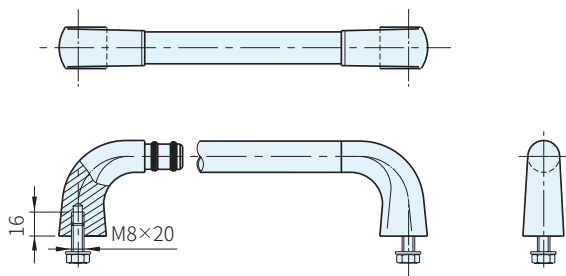

取手		取手座
材質	處理	材質
SUS304	研磨拋光	鑄鋼

EU-20.F  
(外裝型)

EU-20.R  
(內裝型)

EU-20.F		EU-20.R		A	L	容許荷重 N
品號	庫存	品號	庫存			
EU-20.F200.A	·	EU-20.R200.A	·	200	226	1000
EU-20.F250.A	·	EU-20.R250.A	·	250	276	
EU-20.F300.A	·	EU-20.R300.A	·	300	326	
EU-20.F350.A	·	EU-20.R350.A	·	350	376	
EU-20.F400.A	·	EU-20.R400.A	·	400	426	

**WA) 注意**

- 取手被覆黑色塑膠管亦可供應，歡迎洽詢
- 1N=0.101972kgf

訂貨：  交期：  天

EU-20.F200.A