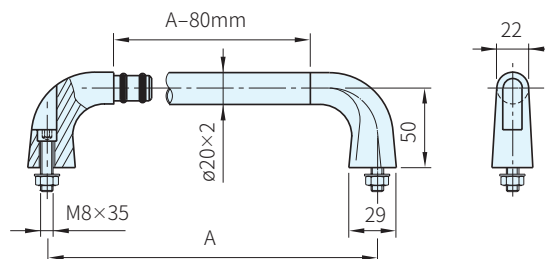

取手		取手座
材質	處理	材質
SUS304	研磨拋光	鑄鋼

EU-20.F  
(外裝型)

EU-20.R  
(內裝型)

EU-20.F		EU-20.R		A	L	容許荷重 N
品號	庫存	品號	庫存			
EU-20.F200.A	·	EU-20.R200.A	·	200	226	1000
EU-20.F250.A	·	EU-20.R250.A	·	250	276	
EU-20.F300.A	·	EU-20.R300.A	·	300	326	
EU-20.F350.A	·	EU-20.R350.A	·	350	376	
EU-20.F400.A	·	EU-20.R400.A	·	400	426	

**WA) 注意**

- 取手被覆黑色塑膠管亦可供應，歡迎洽詢
- 1N=0.101972kgf

訂貨：  交期：  天

EU-20.F200.A